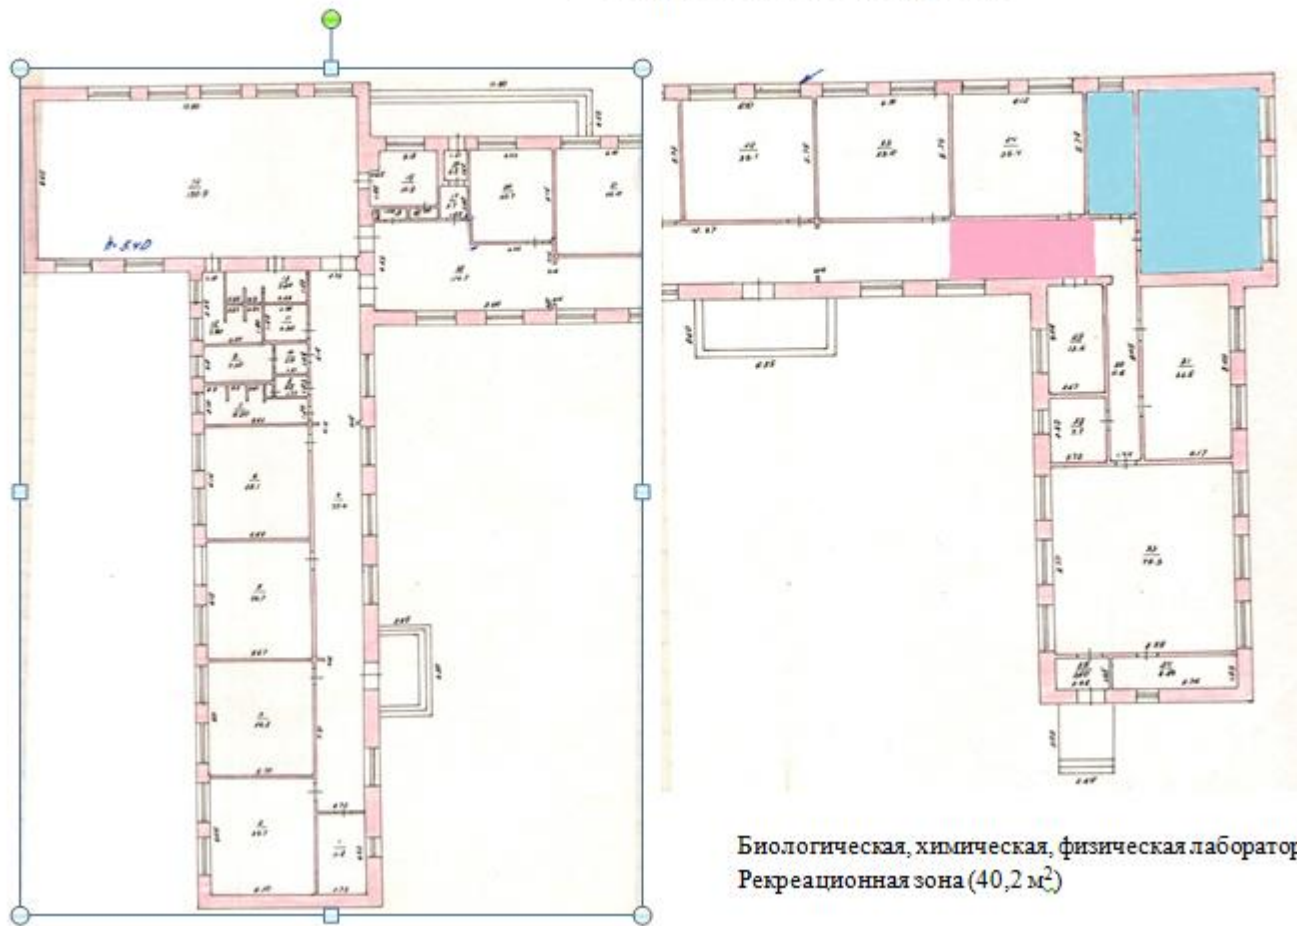

# МБОУ "Ильинская с.ш." "Тюбная комната"

## Обозначения:

- 1 Двухместная парта "будрой" фирм "рефшер" по высоте и наклону
- 2 Стул "Экстра Р" ученич.еск.
- 3 Рядовые парты
- 4 Стол ученич. лаборат. (химия, биология, физика) с бортиком
- 5 Стол демонстр. физ., биол.
- 6 Доска маркерная
- 7 Труба под ортехнику
- 8 Шкаф для книг с дверк.
- 9 Шкаф для книг с ящ.
- 10 Труба-мойка с сантехн.
- 11 Шкаф втяжной с сант.
- 12 Труба для плакатов
- 13 Система хранения

**МБОУ «Ильинская СОШ»**  
**Зонирование «Точки роста»**

Биологическая, химическая, физическая лаборатория (61,4 м<sup>2</sup>)  
Рекреационная зона (40,2 м<sup>2</sup>)