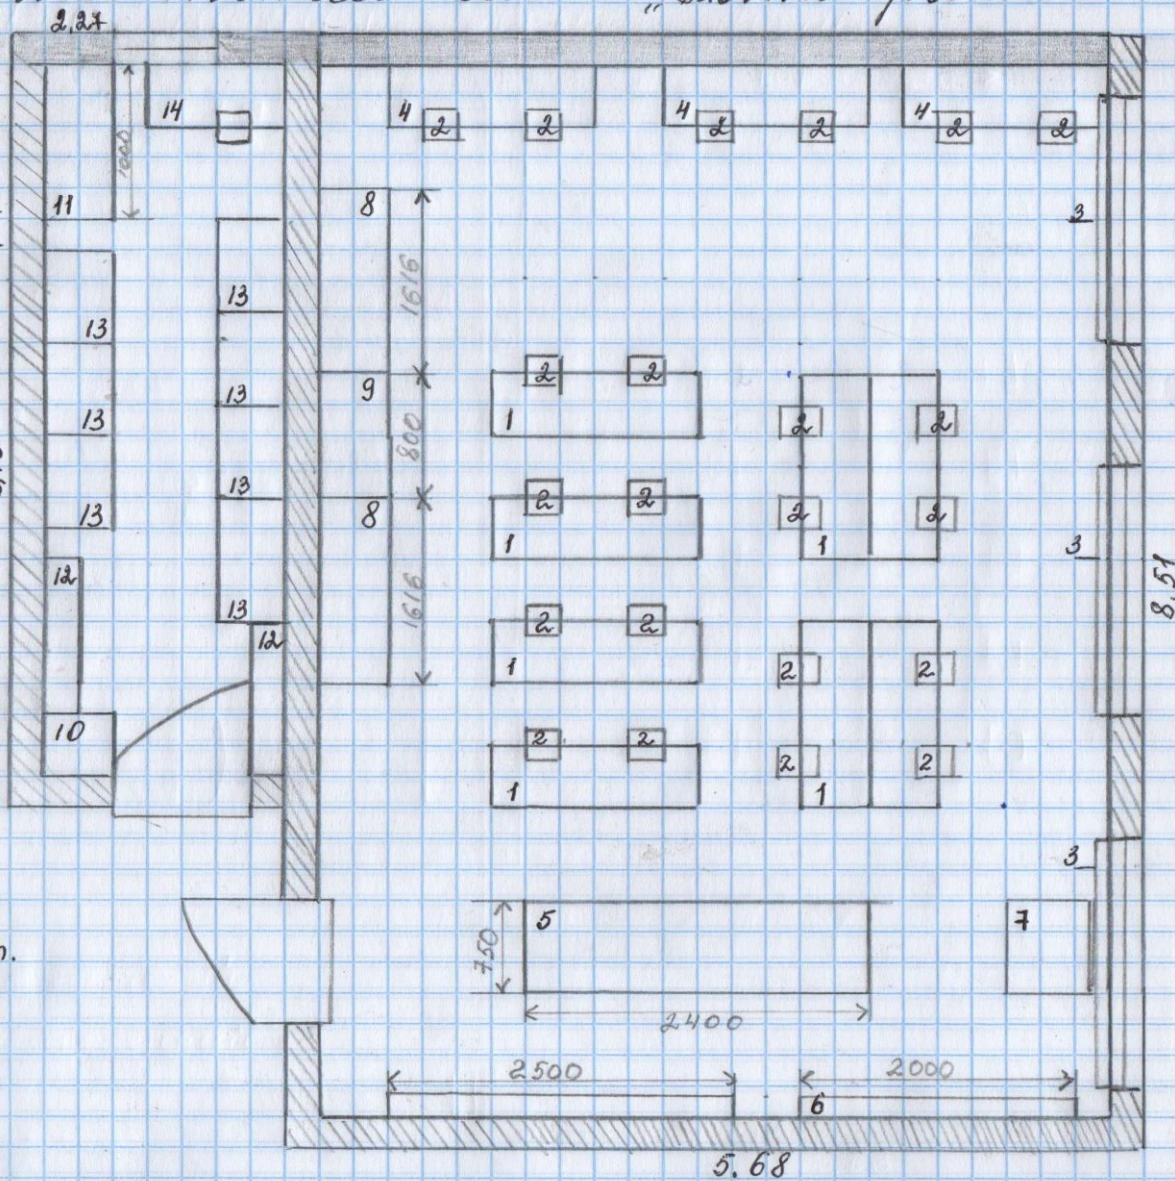

# МБОУ "Ильинская с.ш." "Тюбная комната"

## Обозначения:

- 1 Двухместная парта "будрой" фирм "рефшер" по высоте и наклону
- 2 Стул "Экстра Р" ученич.еск.
- 3 Рядовые парты
- 4 Стол ученич. лаборат. (химия, биология, физика) с бортиком
- 5 Стол демонстр. физ., биол.
- 6 Доска маркерная
- 7 Труба под ортехнику
- 8 Шкаф для книг с дверк.
- 9 Шкаф для книг с ящ.
- 10 Труба-мойка с сантехн.
- 11 Шкаф втяжной с сант.
- 12 Труба для плакатов
- 13 Система хранения

**МБОУ «Ильинская СОШ»**  
**Зонирование «Точки роста»**

Биологическая, химическая, физическая лаборатория (61,4 м<sup>2</sup>)  
Рекреационная зона (40,2 м<sup>2</sup>)