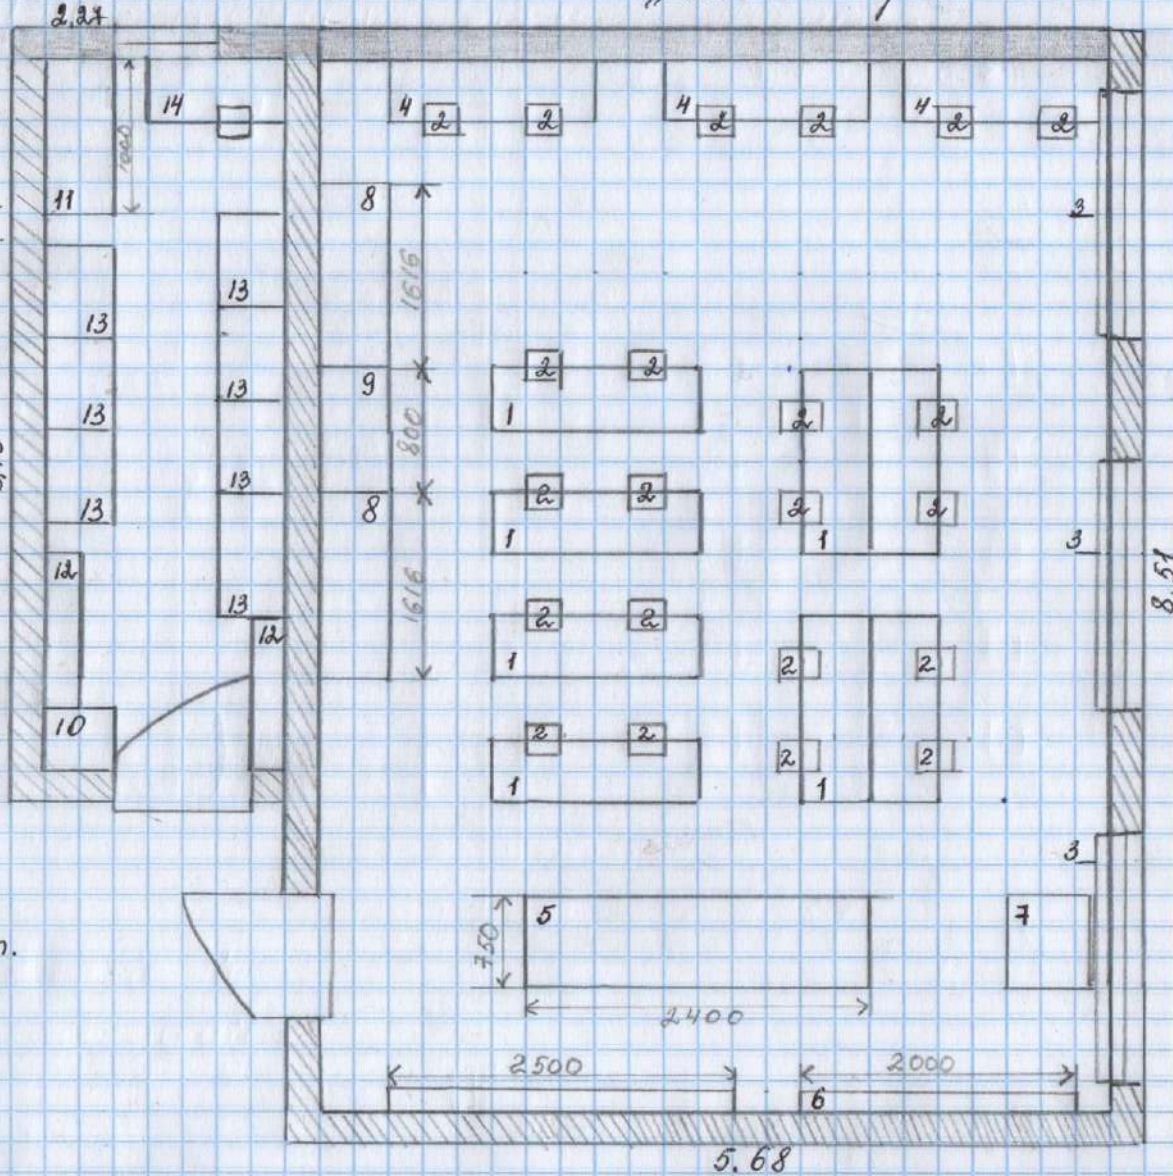

МБОУ. Мельниковская с/ш. "Точка роста"

Обозначения:

- 1 Двухместная парта "Мудрой мысли" режисер. по высоте и наклону
- 2 Стул "Экстра Р" ученич.еск.
- 3 Ресурсное изторог
- 4 Стол учени. лаборот. (химия, биология, физика) с бортиком
- 5 Стол демонстр. физ., биол.
- 6 Доска маркерная
- 7 Трумба под ортехнику
- 8 Шкаф для книг с дверк.
- 9 Шкаф для книг с ящ.
- 10 Трумба-мойка с сантехн.
- 11 Шкаф втяжиской с сант.
- 12 Трумба для плакатов
- 13 Система хранения

МБОУ «Ильинская СОШ»
Зонирование «Точки роста»

Биологическая, химическая, физическая лаборатория (61,4 м²)
Рекреационная зона (40,2 м²)