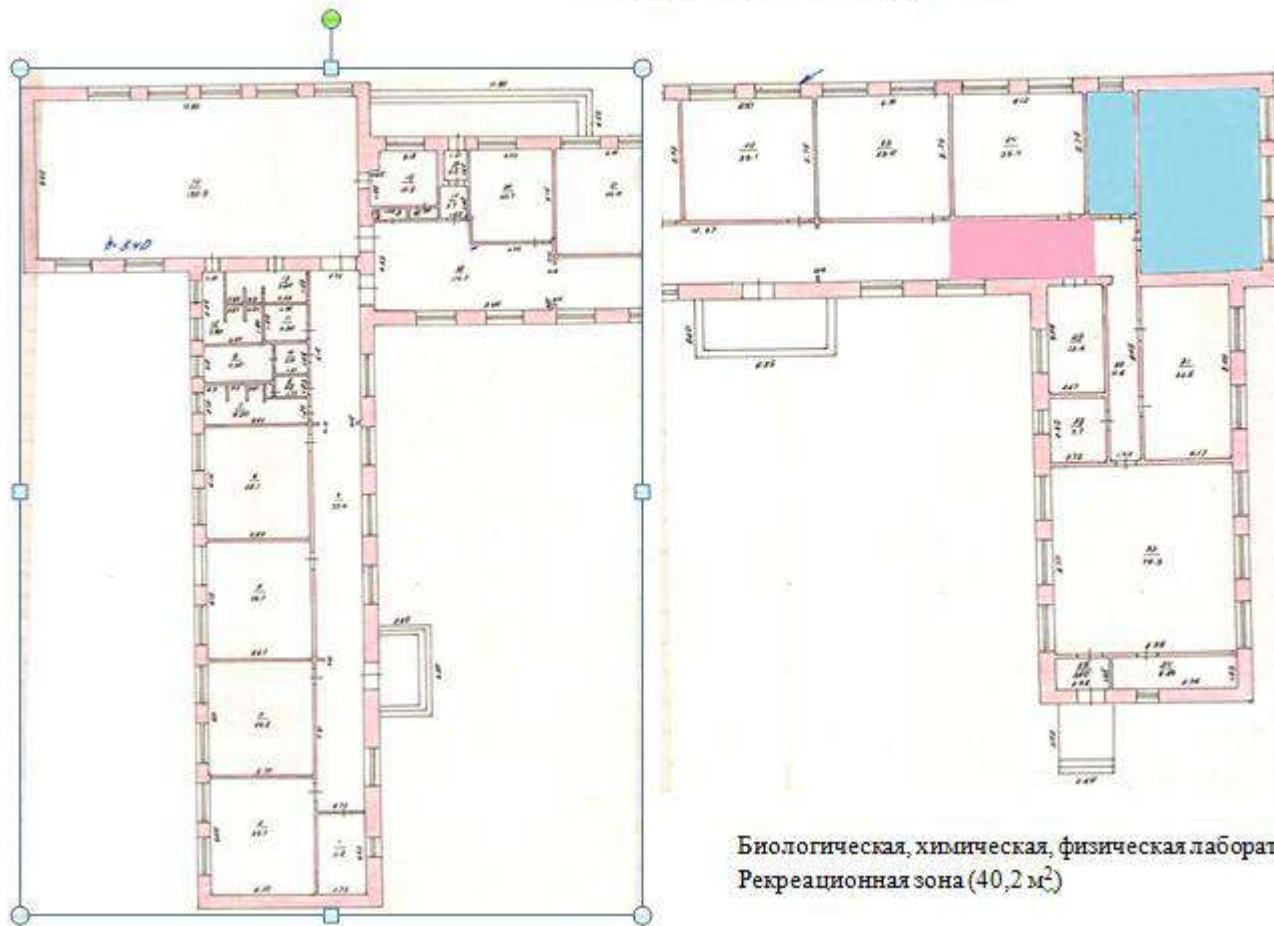

МБОУ. Мельниковская с/ш. "Точка роста"

Обозначения:

- 1 Двухместная парта "Мудрой мысли" режисер. по высоте и наклону
- 2 Стул "Экстра Р" ученич.еск.
- 3 Ресурсное изторог
- 4 Стол учени. лаборот. (химия, биология, физика) с бортиком
- 5 Стол демонстр. физ., биол.
- 6 Доска маркерная
- 7 Трумба под ортехнику
- 8 Шкаф для книг с дверк.
- 9 Шкаф для книг с ящ.
- 10 Трумба-мойка с сантехн.
- 11 Шкаф втяжиской с сант.
- 12 Трумба для плакатов
- 13 Система хранения

МБОУ «Ильинская СОШ»
Зонирование «Точки роста»

Биологическая, химическая, физическая лаборатория (61,4 м²)
Рекреационная зона (40,2 м²)